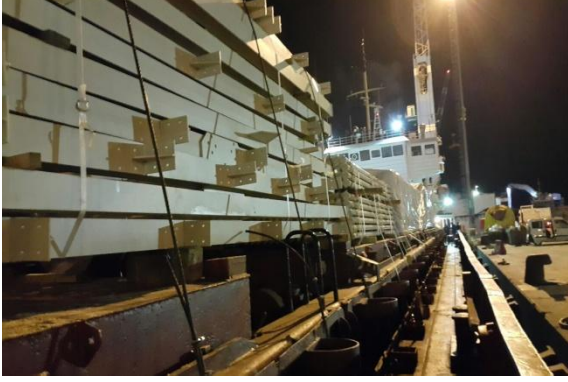

## 1 - KONTEYNER, MAFI VE ARAÇ ÜSTÜ LASHING

İhracata konu malzemeleri minimum taşıma maliyetleri ile sevk etmek isteyen ihracatçı firmalarımız, son zamanlarda denizyolu taşımacılığını tercih etmekte ve yönelmektedir. Bilindiği üzere denizyolu taşımacılığında sevk edeceğiniz ürünleri konteynerlere yükleyerek yada direkt olarak gemi ambarlarına yükleyerek sevk edebilmektesiniz. Gerek konteynerlere gerek ise de gemiye yüklenen malzemelerin taşıma süresi boyunca zarar görmesini engellemek gönderici yahut anlaşmaya bağlı olarak alıcı firma sorumluluğundadır.

## 2 - GÜVERTE ÜSTÜ LASHING

Gemi güvertesine yüklenen kargolar genellikle doğal etkenlerden ( rüzgar, yağmur, kar ) etkilenmeyen ürünler olup sabitlemelerine daha çok dikkat edilmesi gereken ürünlerdir. Çünkü, bu ürünlerin etrafı açık olacağı ve dalgalara maruz kalacağı için fırtına ve diğer şartıntı yaratacak olaylardan kaynaklı en ufak bir harekette lashing malzemelerini kopartabilir ve dağılılabirler.